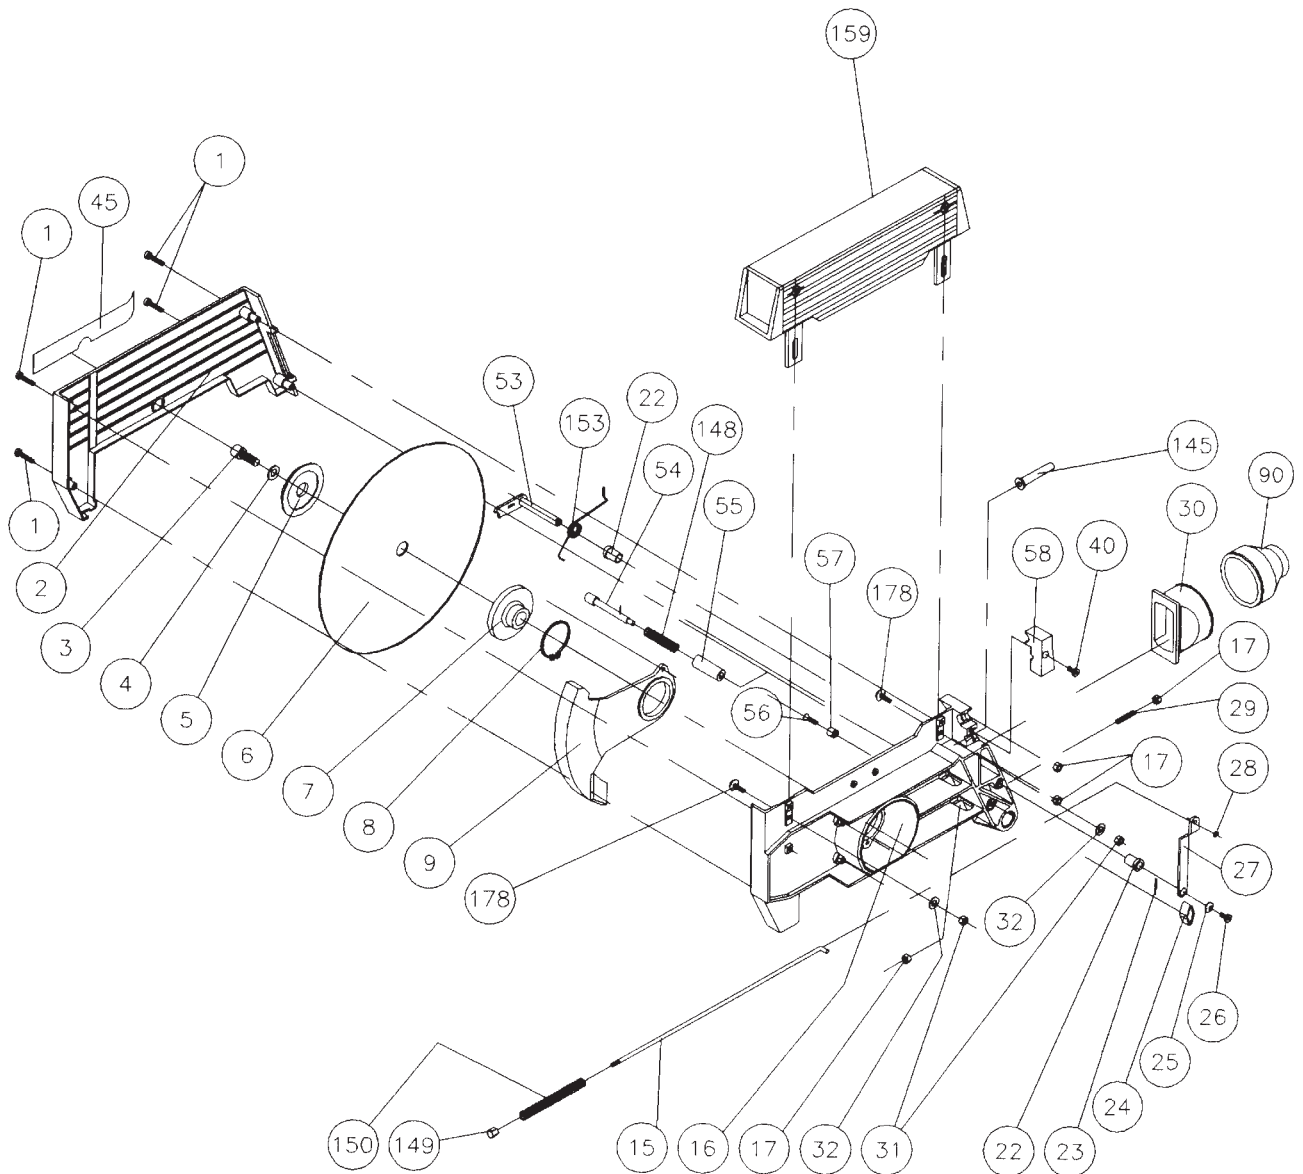

Información Técnica
Plano despiece y relación de piezas

Tronzadora abatible TM72C, TS72C, TM73C y TS73C (Ref. 7200000)
Edición 060901M00

Pos.	Ref.	Descripción	Pos.	Ref.	Descripción	Pos.	Ref.	Descripción
191	7223153	CHAPA DESLIZAMIENTO ROTULA TM/TS72						
192	7202245	GRAPA CIERRE CARENADO						
193	7202241	CARENADO ASPIRACION DER. TM72						
194	7202242	CARENADO ASPIRACION IZQ. TM72						
195	5275049	ESPARRAGO ALLEN M.5X6						
196	7245257	CJTO REGLAS DER/IZQ TM72						
197	7245286	CJTO PROTECTOR SUPERIOR TM72						
198	4302365	ANCLAJE EMPUJADOR						
199	4302300	EMPUJADOR MADERA						
200	3319177	ADHESIVO SOBRECALENTAMIENTO MOTOR						
201	7278006	TORNILLO TRILOBULAR C.ALOM. M.5x20 PH.						
202	4380012	ARANDELA PLANA d.6,4x12x1,6 (DIN125-A)						
203	3306305	GUIA REGLA MESA						
204	7070023	TORNILLO AUT. 6x12 PH.BZ. C/AV.						
205	3323354	PATIN REGLA MESA						
206	6375052	ESPARRAGO ALLEN M.6x8						
207	7222439	BULON AMORTIGUADOR						
208	7223489	SOPORTE AMORTIGUADOR						
209	8475083	TORNILLO ALLEN M.6x15 (DIN 7984)						
	7293034	CAJA EMBALAJE TM72C						