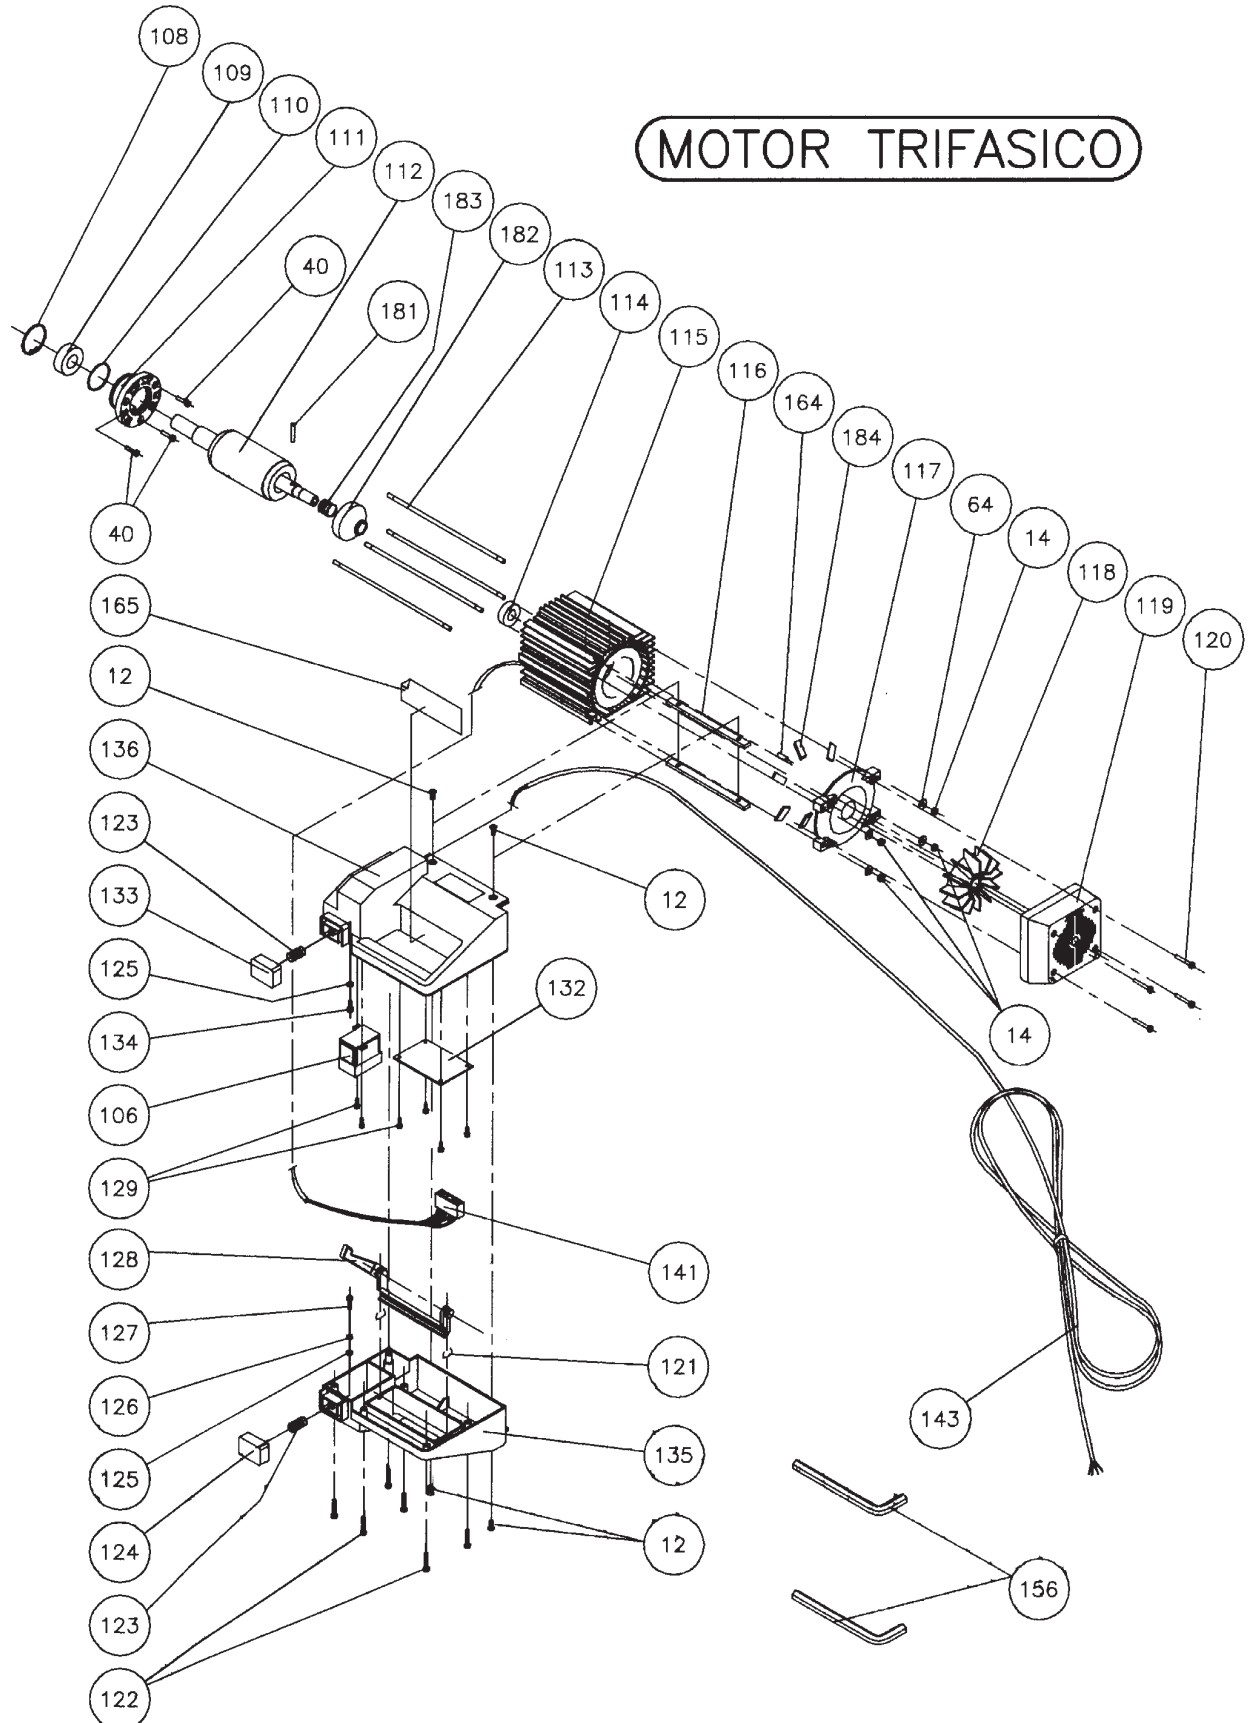

Información Técnica
Plano despiece y relación de piezas

Tronzadora abatible TM72C, TS72C, TM73C y TS73C (Ref. 7200000)
Edición 060901M00

Pos.	Ref.	Descripción	Pos.	Ref.	Descripción	Pos.	Ref.	Descripción
191	7223153	CHAPA DESLIZAMIENTO ROTULA TM/TS72						
192	7202245	GRAPA CIERRE CARENADO						
193	7202241	CARENADO ASPIRACION DER. TM72						
194	7202242	CARENADO ASPIRACION IZQ. TM72						
195	5275049	ESPARRAGO ALLEN M.5X6						
196	7245257	CJTO REGLAS DER/IZQ TM72						
197	7245286	CJTO PROTECTOR SUPERIOR TM72						
198	4302365	ANCLAJE EMPUJADOR						
199	4302300	EMPUJADOR MADERA						
200	3319177	ADHESIVO SOBRECALENTAMIENTO MOTOR						
201	7278006	TORNILLO TRILOBULAR C.ALOM. M.5x20 PH.						
202	4380012	ARANDELA PLANA d.6,4x12x1,6 (DIN125-A)						
203	3306305	GUIA REGLA MESA						
204	7070023	TORNILLO AUT. 6x12 PH.BZ. C/AV.						
205	3323354	PATIN REGLA MESA						
206	6375052	ESPARRAGO ALLEN M.6x8						
207	7222439	BULON AMORTIGUADOR						
208	7223489	SOPORTE AMORTIGUADOR						
209	8475083	TORNILLO ALLEN M.6x15 (DIN 7984)						
	7293034	CAJA EMBALAJE TM72C						