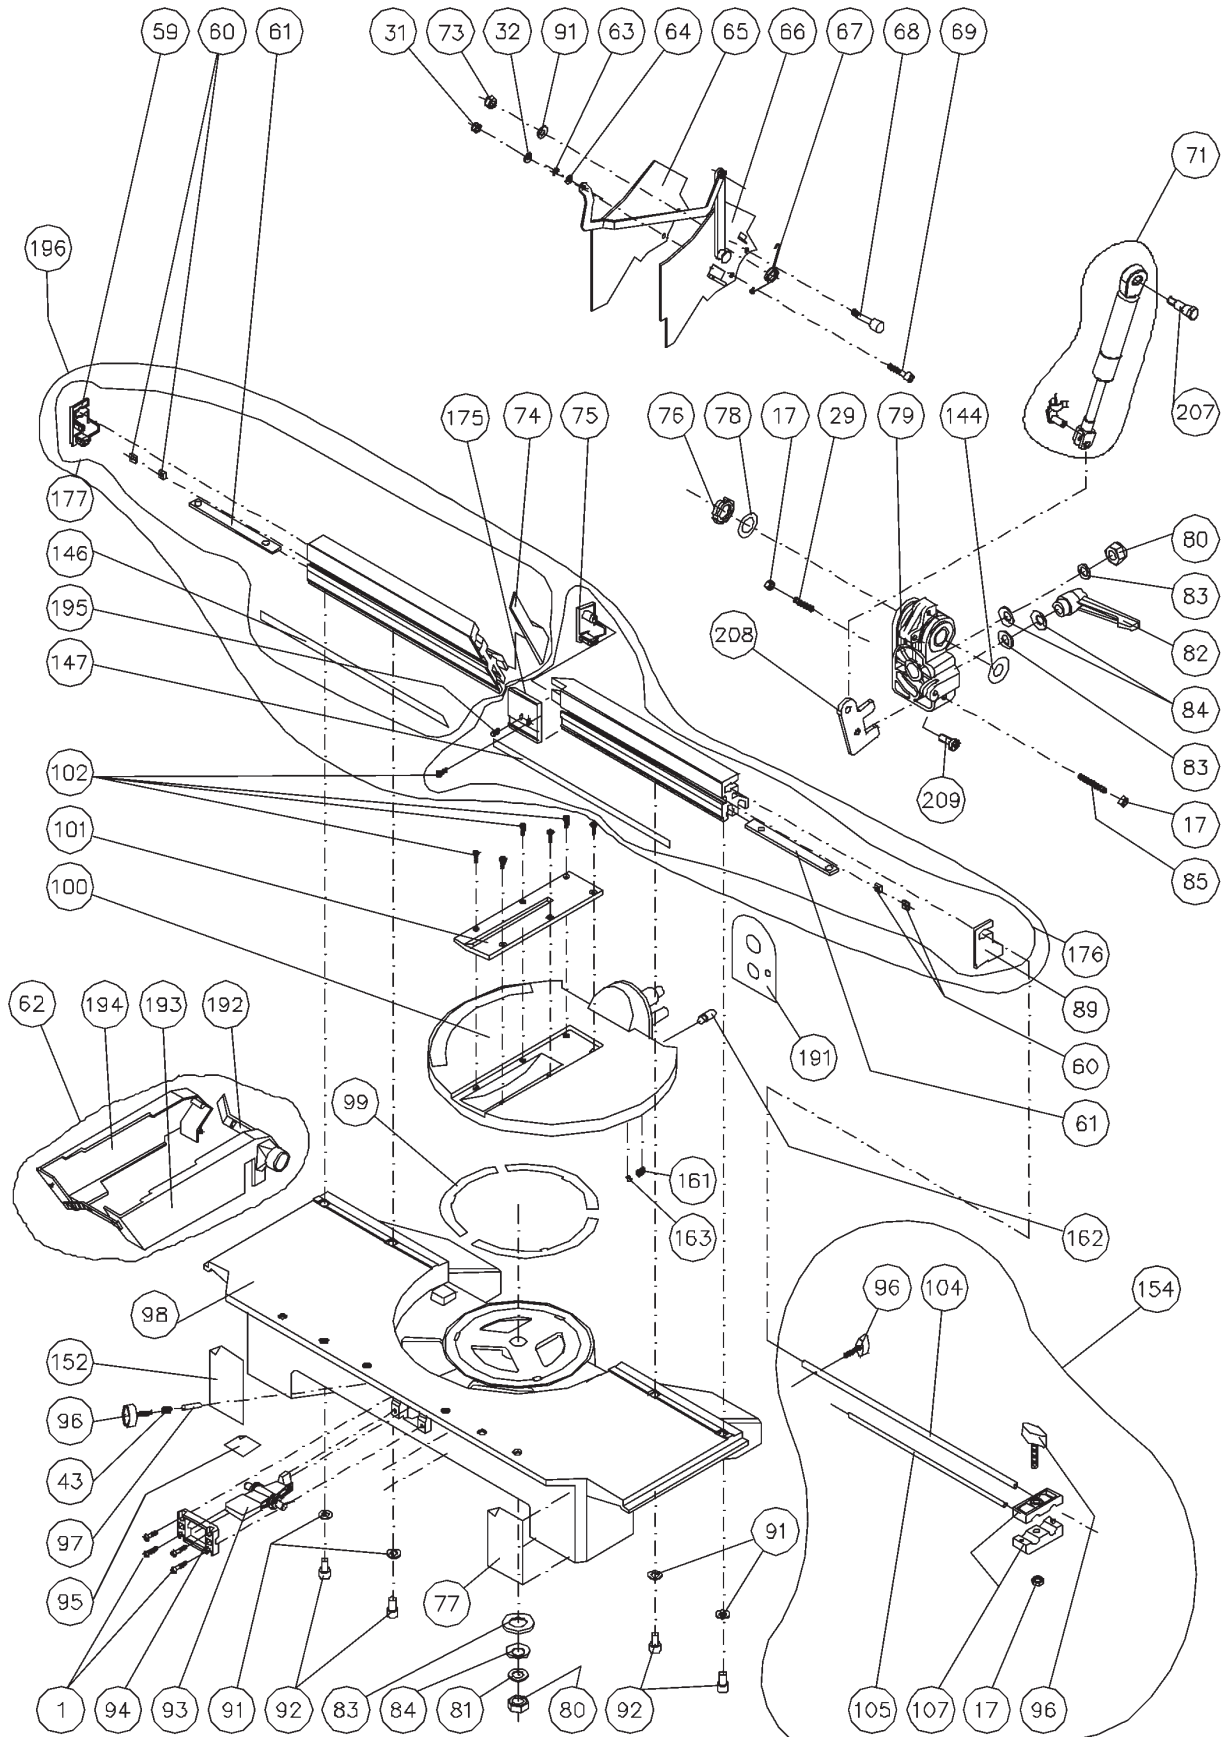

Información Técnica
Plano despiece y relación de piezas

Tronzadora abatible TM72C, TS72C, TM73C y TS73C (Ref. 7200000)
Edición 060901M00

Pos.	Ref.	Descripción	Pos.	Ref.	Descripción	Pos.	Ref.	Descripción
191	7223153	CHAPA DESLIZAMIENTO ROTULA TM/TS72						
192	7202245	GRAPA CIERRE CARENADO						
193	7202241	CARENADO ASPIRACION DER. TM72						
194	7202242	CARENADO ASPIRACION IZQ. TM72						
195	5275049	ESPARRAGO ALLEN M.5X6						
196	7245257	CJTO REGLAS DER/IZQ TM72						
197	7245286	CJTO PROTECTOR SUPERIOR TM72						
198	4302365	ANCLAJE EMPUJADOR						
199	4302300	EMPUJADOR MADERA						
200	3319177	ADHESIVO SOBRECALENTAMIENTO MOTOR						
201	7278006	TORNILLO TRILOBULAR C.ALOM. M.5x20 PH.						
202	4380012	ARANDELA PLANA d.6,4x12x1,6 (DIN125-A)						
203	3306305	GUIA REGLA MESA						
204	7070023	TORNILLO AUT. 6x12 PH.BZ. C/AV.						
205	3323354	PATIN REGLA MESA						
206	6375052	ESPARRAGO ALLEN M.6x8						
207	7222439	BULON AMORTIGUADOR						
208	7223489	SOPORTE AMORTIGUADOR						
209	8475083	TORNILLO ALLEN M.6x15 (DIN 7984)						
	7293034	CAJA EMBALAJE TM72C